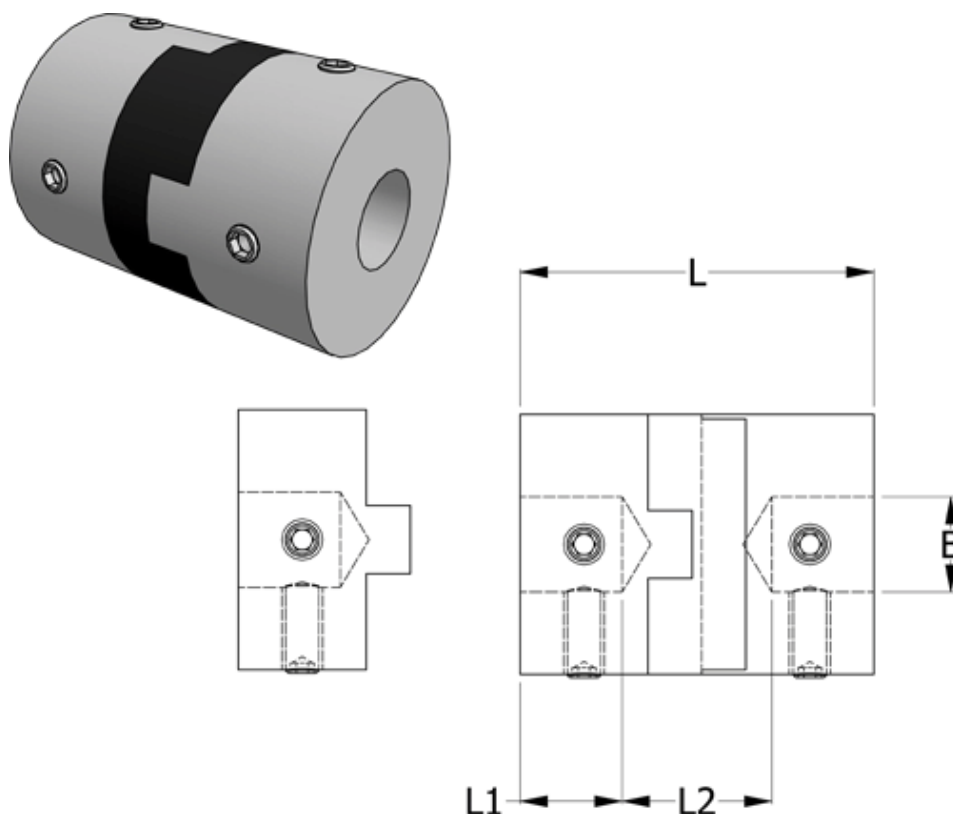

Article number: 33212433335
Description: Oldham coupling hub 243.33.35 ALU
with set screw hub, bore 12 mm

Measures

B1	= 12
D	= 33.3
L	= 48
L1	= 13
L2	= 22

Note: Overnævnte varenr. er kun for et koblingsnav. Der går 2 koblingsnav og 1 element til 1 komplet kobling

Screw = M4

Torque (Nm) = 9